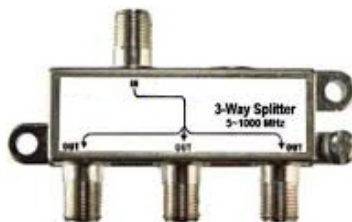

OD3221

Cod	OD3220	OD3221	OD3222
Denumire	Spliter		
Numar Intrari	1		
Numar Iesiri	2	3	4
Material Izolație	Aluminiu		
Tip Mufa	RG6/U JC0321		
Rezistența	75Ω