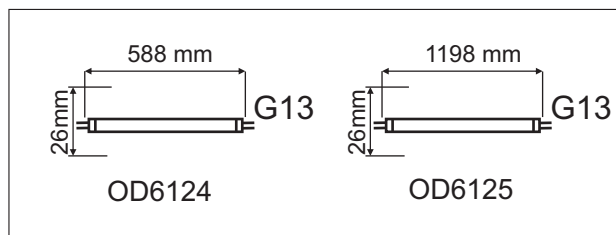

Cod	OD6121	OD6122	OD6123
Denumire	Tub Neon Liniar T5	Tub Neon Liniar T8	
Kelvin	6400K		
Consum	8W	10W	15W
Dulie	G10	G13	
Lumeni	400 Lm	500 Lm	750 Lm
Tensiune	220-240 Vca		
Frecvență	50-60 Hz		
EAN	-	5949054903835	5949054903828
Bax Buc/Kg	25Buc/5.5Kg	200Buc/12Kg	100Buc/7.6Kg
Dimensiune Bax(LxIxH)m	-	0.45x0.45x0.24/0.05m <sup>3</sup>	0.45x0.45x0.26/0.054m <sup>3</sup>

Cod	OD6124	OD6125	OD6126
Denumire	Tub Neon Liniar T8		
Kelvin	6400K		
Consum	18W	36W	58W
Dulie	G13		
Lumeni	900 Lm	1800 Lm	2900 Lm
Tensiune	220-240 Vca		
Frecvență	50-60 Hz		
EAN	-	5949054903835	5949054903828
Bax Buc/Kg	25Buc/2.5Kg	25Buc/4.5Kg	25Buc/6Kg
Dimensiune Bax(LxIxH)m	0.14x0.14x0.6/0.014m <sup>3</sup>	0.14x0.14x1.2/0.26m <sup>3</sup>	0.14x0.14x0.16/0.048m <sup>3</sup>

Cod	OD6127	OD61128
Denumire	Tub Neon Circular T9	
Kelvin	6400K	
Consum	22W	32W
Dulie	G10Q	
Lumeni	1100 Lm	1600 Lm
Tensiune	220-240 Vca	
Frecvență	50-60 Hz	
Bax Buc/Kg	20Buc/5.5Kg	