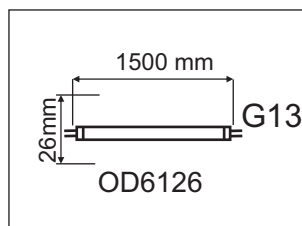

Cod	OD6121	OD6122	OD6123
Denumire	Tub Neon Liniar T5	Tub Neon Liniar T8	
Kelvin	6400K		
Consum	8W	10W	15W
Dulie	G10	G13	
Lumeni	400 Lm	500 Lm	750 Lm
Tensiune	220-240 Vca		
Frecvență	50-60 Hz		
EAN	-	5949054903835	5949054903828
Bax Buc/Kg	25Buc/5.5Kg	200Buc/12Kg	100Buc/7.6Kg
Dimensiune Bax(LxIxH)m	-	0.45x0.45x0.24/0.05m <sup>3</sup>	0.45x0.45x0.26/0.054m <sup>3</sup>

Cod	OD6124	OD6125	OD6126
Denumire	Tub Neon Liniar T8		
Kelvin	6400K		
Consum	18W	36W	58W
Dulie	G13		
Lumeni	900 Lm	1800 Lm	2900 Lm
Tensiune	220-240 Vca		
Frecvență	50-60 Hz		
EAN	-	5949054903835	5949054903828
Bax Buc/Kg	25Buc/2.5Kg	25Buc/4.5Kg	25Buc/6Kg
Dimensiune Bax(LxIxH)m	0.14x0.14x0.6/0.014m <sup>3</sup>	0.14x0.14x1.2/0.26m <sup>3</sup>	0.14x0.14x0.16/0.048m <sup>3</sup>

Cod	OD6127	OD61128
Denumire	Tub Neon Circular T9	
Kelvin	6400K	
Consum	22W	32W
Dulie	G10Q	
Lumeni	1100 Lm	1600 Lm
Tensiune	220-240 Vca	
Frecvență	50-60 Hz	
Bax Buc/Kg	20Buc/5.5Kg	