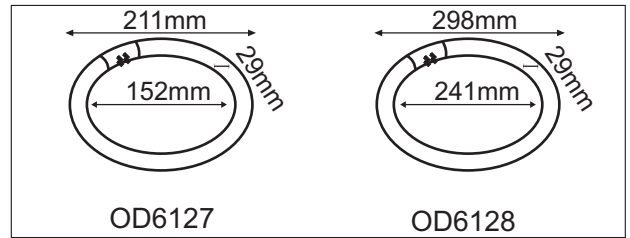

Cod	OD6121	OD6122	OD6123
Denumire	Tub Neon Liniar T5	Tub Neon Liniar T8	
Kelvin	6400K		
Consum	8W	10W	15W
Dulie	G10	G13	
Lumeni	400 Lm	500 Lm	750 Lm
Tensiune	220-240 Vca		
Frecvență	50-60 Hz		
EAN	-	5949054903835	5949054903828
Bax Buc/Kg	25Buc/5.5Kg	200Buc/12Kg	100Buc/7.6Kg
Dimensiune Bax(LxIxH)m	-	0.45x0.45x0.24/0.05m <sup>3</sup>	0.45x0.45x0.26/0.054m <sup>3</sup>

Cod	OD6124	OD6125	OD6126
Denumire	Tub Neon Liniar T8		
Kelvin	6400K		
Consum	18W	36W	58W
Dulie	G13		
Lumeni	900 Lm	1800 Lm	2900 Lm
Tensiune	220-240 Vca		
Frecvență	50-60 Hz		
EAN	-	5949054903835	5949054903828
Bax Buc/Kg	25Buc/2.5Kg	25Buc/4.5Kg	25Buc/6Kg
Dimensiune Bax(LxIxH)m	0.14x0.14x0.6/0.014m <sup>3</sup>	0.14x0.14x1.2/0.26m <sup>3</sup>	0.14x0.14x0.16/0.048m <sup>3</sup>

Cod	OD6127	OD61128
Denumire	Tub Neon Circular T9	
Kelvin	6400K	
Consum	22W	32W
Dulie	G10Q	
Lumeni	1100 Lm	1600 Lm
Tensiune	220-240 Vca	
Frecvență	50-60 Hz	
Bax Buc/Kg	20Buc/5.5Kg	