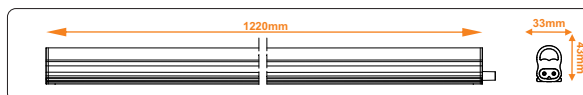

Comparând cu becul incandescent	
LED T8	Fluorescent
10W	18W
20W	36W
Viață Medie 15,000hrs	Viață Medie 6,000hrs

Cod cutie	OD7174	OD7175	OD7176
Denumire	Corp T8 LED		
Kelvin	2700 K	4100 K	6500 K
Consum	20W		
Lumeni	1700 Lm		
Factor de Putere	>0.5		
CRI	>70		
Tensiune	180-260 Vca		
Frecvență	50-60 Hz		
EAN	5949054909325		
Bax Buc/Kg cutie	30Buc / 5.3Kg		
Dimensiune Bax(LxIxH)m	1.24X0.285X0.2		

± 5% Margine De Eroare

Economia Estimată	Consumul Estimat
7.12 Lei într-un an	7.12 Lei într-un an