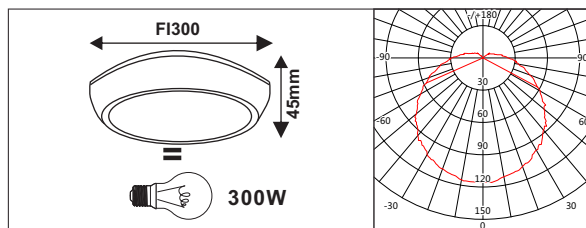

Comparând cu becul incandescent	
LED	Traditional
20W	200W
30W	300W
Viață Medie 30,000hrs	Viață Medie 1,000hrs

Cod	SPN7781	SPN7783
Denumire	Plafoniera LED Vela	
Kelvin	3000k	6000k
Consum	20w	
Lumeni	1700Lm	
Factor de putere	>0.9	
CRI	>80	
Tensiune	85~265V	
Frecventa	50~60 Hz	
EAN	5949054911113	5949054911120
Bax Buc/Kg	40 Buc / 17 Kg	
Dimensiune Bax (LxIxH)m	0.49X0.43X0.49 / 0.10 m ³	

±5% margine de eroare

Instalare!

- Instalarea acestei lămpi se face doar de către o persoană sau electrician autorizat
- Întotdeauna opriți electricitatea înainte de a umbla la lampă
- În timpul folosinței, lampă emite căldură. Lăsați timp a se răci înainte de a atinge
- A nu se lăsa la îndemâna copiilor
- Pentru a o folosi la exterior sau în medii umede, asigurați-vă ca modelul achiziționat este potrivit.

Comparând cu becul incandescent	
LED	Traditional
20W	200W
30W	300W
Viață Medie 30,000hrs	Viață Medie 1,000hrs

Cod	SPN7784	SPN7786
Denumire	Plafoniera LED Vela	
Kelvin	3000k	6000k
Consum	30w	
Lumeni	2550Lm	
Factor de putere	>0.9	
CRI	>80	
Tensiune	175~265V	
Frecventa	50~60 Hz	
EAN	5949054911137	5949054911144
Bax Buc/Kg	20 Buc / 15 Kg	
Dimensiune Bax (LxIxH)m	0.52X0.32.5X0.63 / 0.10 m ³	