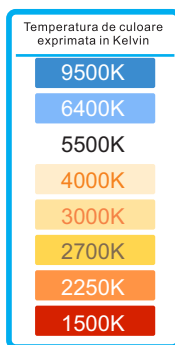

Instalare!

- Instalarea acestei lămpi se face doar de către o persoană sau electrician autorizat
- Întotdeauna opriți electricitatea înainte de a umbla la lampă
- În timpul folosinței, lampă emite căldură. Lăsați timp a se răci înainte de a atinge
- A nu se lăsa la îndemâna copiilor
- Pentru a o folosi la exterior sau în medii umede, asigurați-vă ca modelul achiziționat este potrivit.