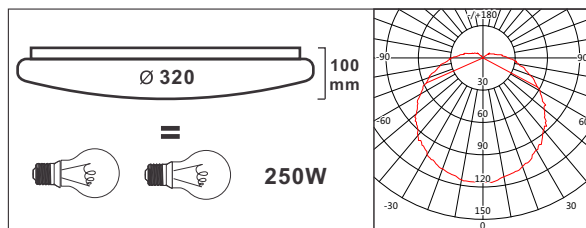

Comparând cu becul incandescent	
LED	Traditional
18W	160W
28W	250W
Viață Medie 30,000hrs	Viață Medie 1,000hrs

Cod	SPN7501	SPN7503
Denumire	Plafoniera LED Aries	
Kelvin	3000k	6000k
Consum	18w	
Lumeni	1600Lm	
Factor de putere	>0.9	
CRI	>80	
Tensiune	175~265V	
Frecventa	50~60 Hz	
EAN	5949054911199	5949054911205
Bax Buc/Kg	16 Buc / 10 Kg	
Dimensiune Bax (LxIxH)m	0.63X0.38X0.63 / 0.15 m ³	

±5% margine de eroare

Instalare!

- Instalarea acestei lămpi se face doar de către o persoană sau electrician autorizat
- Întotdeauna opriți electricitatea înainte de a umbla la lampă
- În timpul folosinței, lampă emite căldură. Lăsați timp a se răci înainte de a atinge
- A nu se lăsa la îndemâna copiilor
- Pentru a o folosi la exterior sau în medii umede, asigurați-vă ca modelul achiziționat este potrivit.

Comparând cu becul incandescent	
LED	Traditional
18W	160W
28W	250W
Viață Medie 30,000hrs	Viață Medie 1,000hrs

Cod	SPN7504	SPN7506
Denumire	Plafoniera LED Aries	
Kelvin	3000k	6000k
Consum	28w	
Lumeni	2480Lm	
Factor de putere	>0.9	
CRI	>80	
Tensiune	175~265V	
Frecventa	50~60 Hz	
EAN	5949054911212	5949054911229
Bax Buc/Kg	16 Buc / 15 Kg	
Dimensiune Bax (LxIxH)m	0.755X0.44X0.755 / 0.25 m ³	