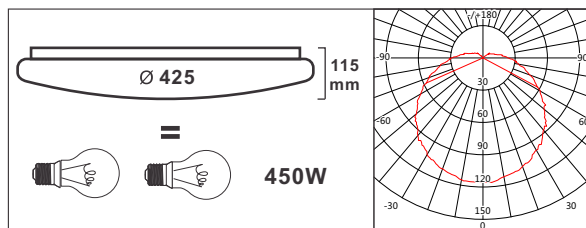

Comparând cu becul incandescent	
LED	Traditional
38W	350W
48W	450W
Viață Medie 30,000hrs	Viață Medie 1,000hrs

Cod	SPN7507A	SPN7509A
Denumire	Plafoniera LED Aries	
Kelvin	3000k	6000k
Consum	48w	
Lumeni	4250Lm	
Factor de putere	>0.9	
CRI	>80	
Tensiune	175~265V	
Frecventa	50~60 Hz	
EAN	5949054911250	5949054911267
Bax Buc/Kg	10 Buc / 17 Kg	
Dimensiune Bax (LxIxH)m	0.625X0.49X0.965 / 0.2955 m³	

±5% margine de eroare