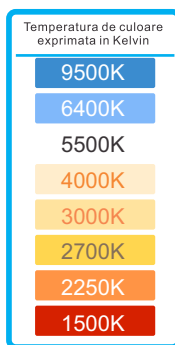

Instalare!

- Instalarea acestei lămpi se face doar de către o persoană sau electrician autorizat
- Întotdeauna opriți electricitatea înainte de a umbla la lampă
- În timpul folosinței, lampa emite căldură. Lăsați timp a se răci înainte de a atinge
- A nu se lăsa la îndemâna copiilor
- Pentru a o folosi la exterior sau în medii umede, asigurați-vă ca modelul achiziționat este potrivit.