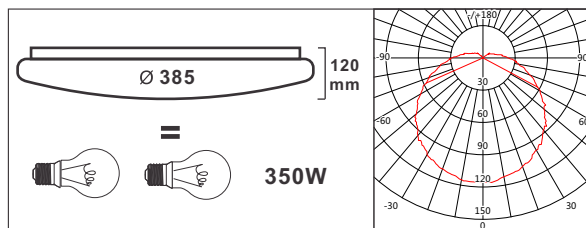

Comparând cu becul incandescent	
LED	Traditional
38W	350W
48W	450W
Viață Medie 30,000hrs	Viață Medie 1,000hrs

Cod	SPN7507	SPN7509
Denumire	Plafoniera LED Aries	
Kelvin	3000k	6000k
Consum	38w	
Lumeni	3360Lm	
Factor de putere	>0.9	
CRI	>80	
Tensiune	175~265V	
Frecventa	50~60 Hz	
EAN	5949054911236	5949054911243
Bax Buc/Kg	12 Buc / 16 Kg	
Dimensiune Bax (LxIxH)m	0.865X0.395X0.865 / 0.29 m³	

±5% margine de eroare