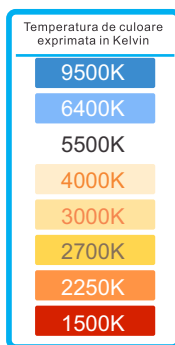

Instalare!

- Instalarea acestei lămpi se face doar de către o persoană sau electrician autorizat
- Întotdeauna opriți electricitatea înainte de a umbla la lampă
- În timpul folosinței, lampă emite căldură. Lăsați timp a se răci înainte de a atinge
- A nu se lăsa la îndemâna copiilor
- Pentru a o folosi la exterior sau în medii umede, asigurați-vă ca modelul achiziționat este potrivit.