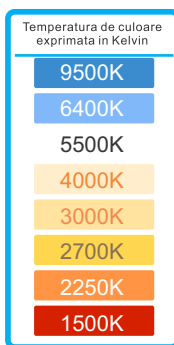

Instalare!

- Instalarea acestei lămpi se face doar de către o persoană sau electrician autorizat
- Întotdeauna opriți electricitatea înainte de a umbla la lampă
- În timpul folosinței, lampă emite căldură. Lăsați timp a se răci înainte de a atinge
- A nu se lăsa la îndemâna copiilor
- Pentru a o folosi la exterior sau în medii umede, asigurați-vă ca modelul achiziționat este potrivit.